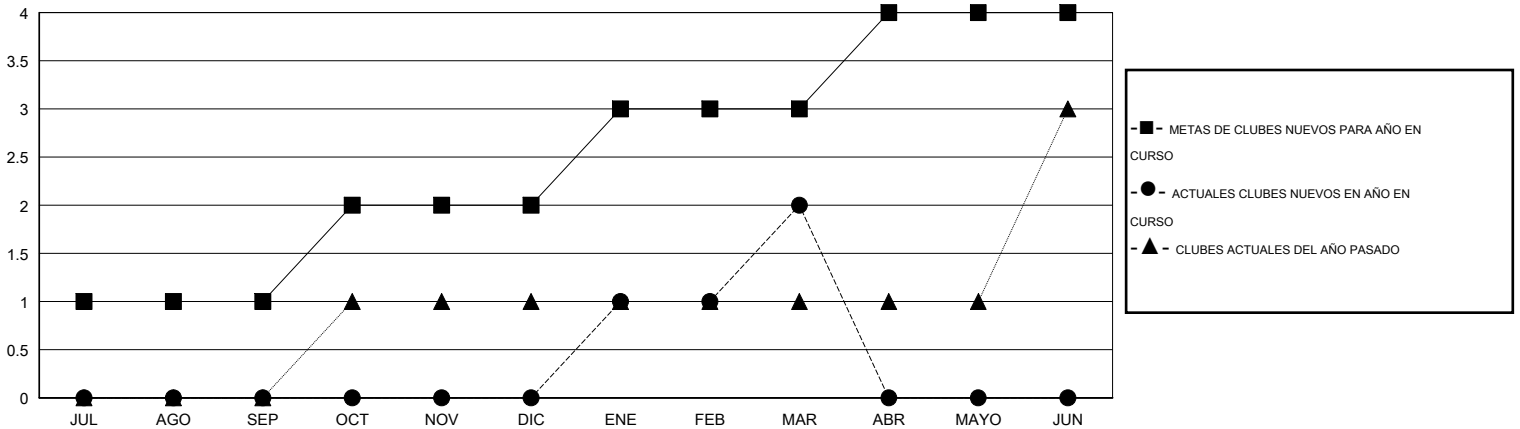

# MONTHLY MEMBERSHIP PROGRESS REPORT

District M 1

Results as of: 3/31/2015

GMT: Pedro Marrello

UBICACIÓN PARAGUAY

GMT DE AE 3

Clubes					socios				
RESULTADOS DE 2014-2015					RESULTADOS DE 2014-2015				
TRIMESTRE	META DE CLUBES NUEVOS	NUEVOS CLUBES	CLUBES DADOS DE BAJA	GANANCIA/PÉRDIDA NETA	TRIMESTRE	META DE SOCIOS NUEVOS	SOCIOS FUNDADORES Y NUEVOS SOCIOS AÑADIDOS	SOCIOS DADOS DE BAJA	GANANCIA/PÉRDIDA NETA
JUL/AGO/SEP	1	0	0	0	JUL/AGO/SEP	89	50	53	-3
OCT/NOV/DIC	1	0	0	0	OCT/NOV/DIC	89	53	77	-24
ENE/FEB/MAR	1	2	0	2	ENE/FEB/MAR	55	45	98	-53
ABR/MAYO/JUN	1	0	0	0	ABR/MAYO/JUN	69	0	0	0

METAS Y CIFRA ACUMULATIVA DE CLUBES NUEVOS

METAS Y CIFRA ACUMULATIVA DE SOCIOS

CLUBES DADOS DE BAJA: 0

20 CLUBS OF 42 AÑADIERON 1 O MÁS SOCIOS NUEVOS

DISTRIBUCIÓN POR SEXO

MASCULINO 698 (53.20%)  
FEMENINO 614 (46.80%)