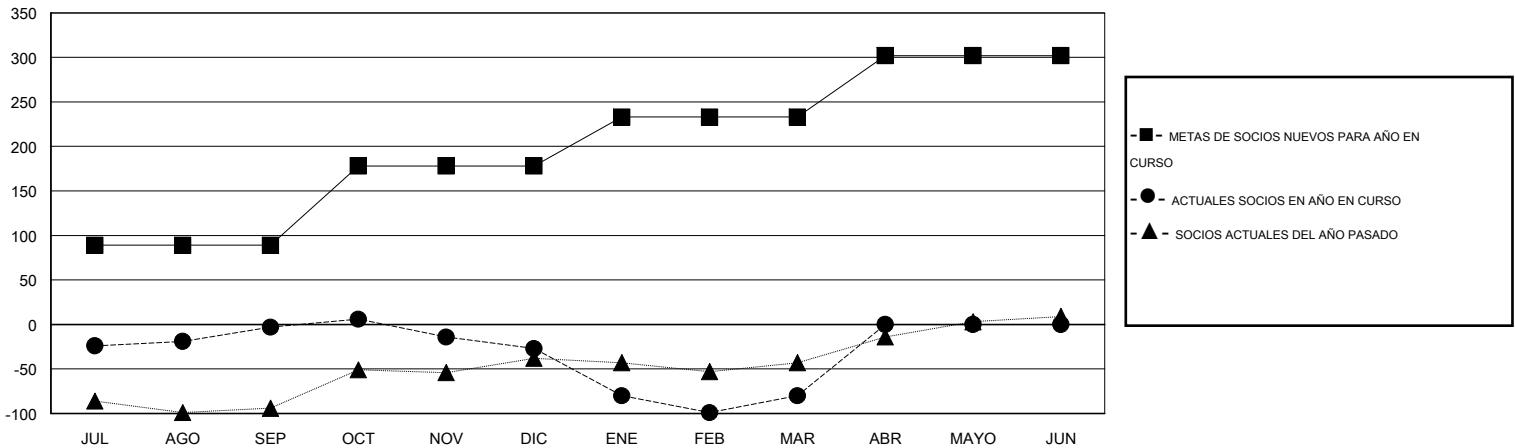

# MONTHLY MEMBERSHIP PROGRESS REPORT

District M 1

Results as of: 3/31/2015

GMT: Pedro Marrello

UBICACIÓN PARAGUAY

GMT DE AE 3

Clubes					socios				
RESULTADOS DE 2014-2015					RESULTADOS DE 2014-2015				
TRIMESTRE	META DE CLUBES NUEVOS	NUEVOS CLUBES	CLUBES DADOS DE BAJA	GANANCIA/PÉRDIDA NETA	TRIMESTRE	META DE SOCIOS NUEVOS	SOCIOS FUNDADORES Y NUEVOS SOCIOS AÑADIDOS	SOCIOS DADOS DE BAJA	GANANCIA/PÉRDIDA NETA
JUL/AGO/SEP	1	0	0	0	JUL/AGO/SEP	89	50	53	-3
OCT/NOV/DIC	1	0	0	0	OCT/NOV/DIC	89	53	77	-24
ENE/FEB/MAR	1	2	0	2	ENE/FEB/MAR	55	45	98	-53
ABR/MAYO/JUN	1	0	0	0	ABR/MAYO/JUN	69	0	0	0

METAS Y CIFRA ACUMULATIVA DE CLUBES NUEVOS

METAS Y CIFRA ACUMULATIVA DE SOCIOS

CLUBES DADOS DE BAJA: 0

20 CLUBS OF 42 AÑADIERON 1 O MÁS SOCIOS NUEVOS

DISTRIBUCIÓN POR SEXO

MASCULINO 698 (53.20%)  
FEMENINO 614 (46.80%)